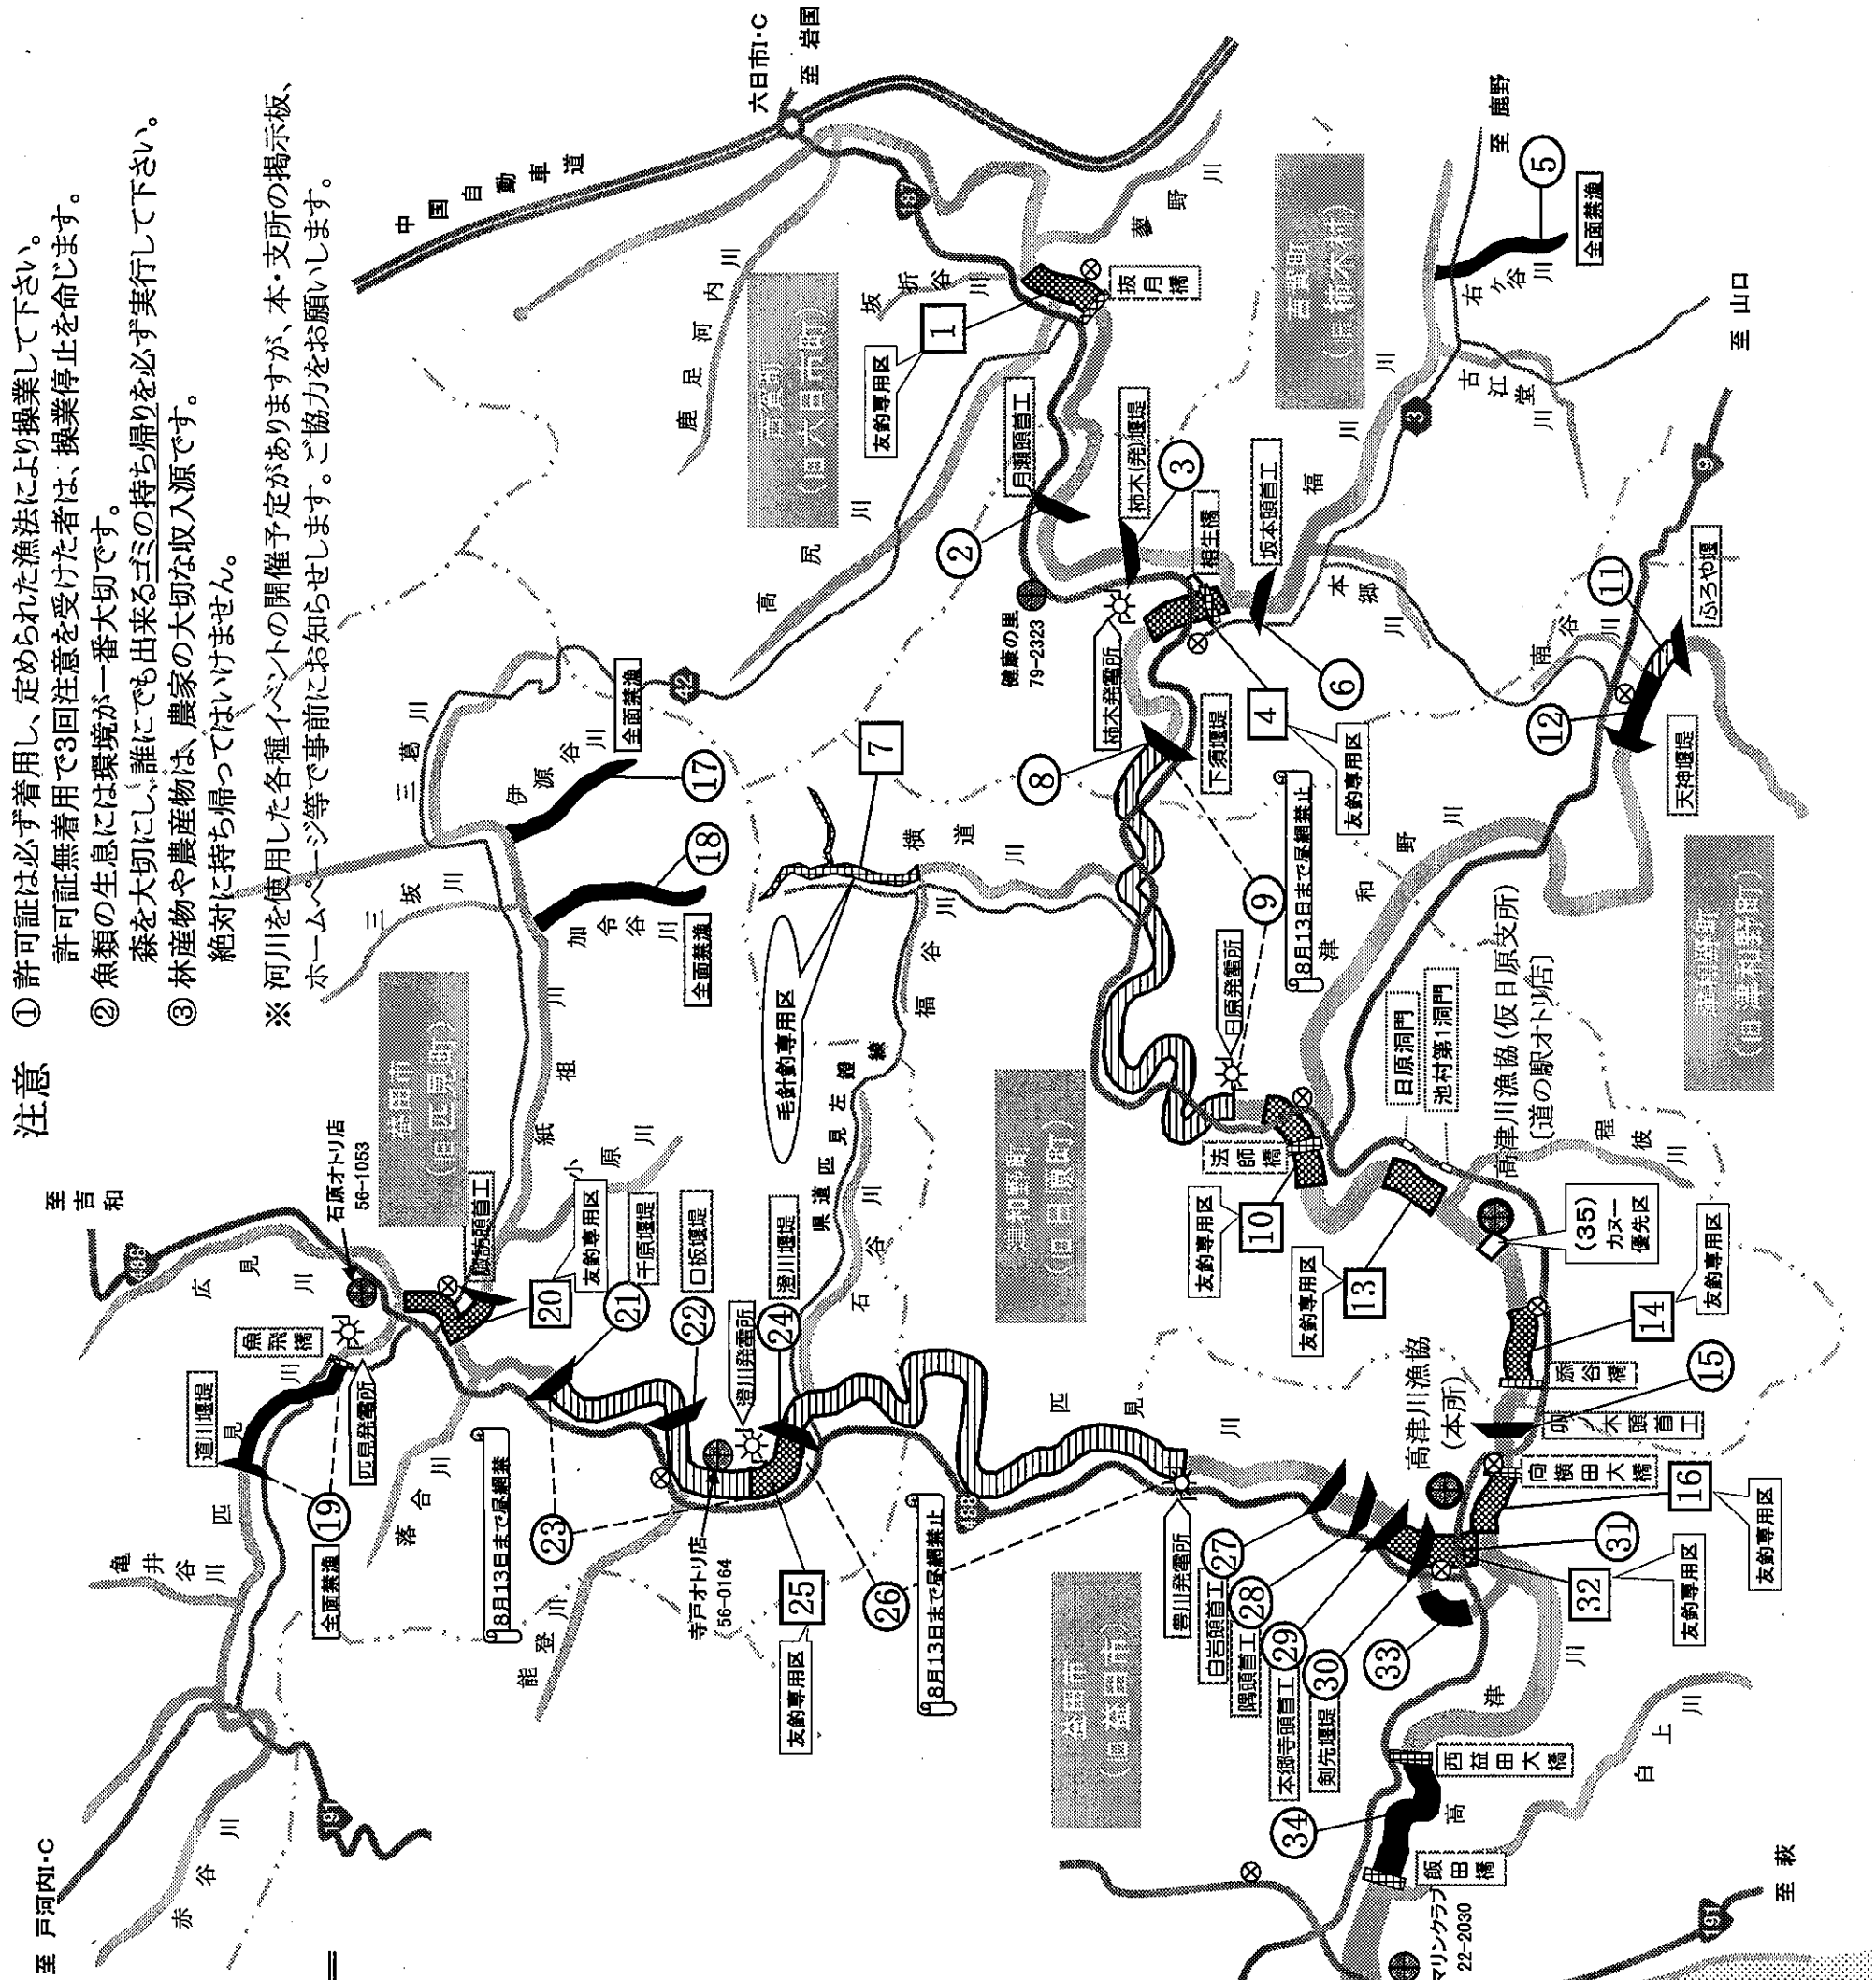

漁業の禁止区域及び制限区域

益田市神田町イ614番地
高津川漁業協同組合

http://www.takatugawa.or.jp
TEL 0856-25-2911
FAX 0856-25-2973

-  友釣専用区域
-  毛針釣専用区域
-  一部漁法対象区域
-  全漁法対象区域
-  全漁法対象区域
(堰堤の上下流域)
-  警察・駐在所
-  オトリあり販売所

注意

- ① 許可証は必ず着用し、定められた漁法により操業して下さい。
許可証無着用で3回注意を受けた者は、操業停止を命じます。
- ② 魚類の生息には環境が一番大切です。
森を大切にし、誰にでも出来るゴミの持ち帰りを必ず実行して下さい。
- ③ 林産物や農産物は、農家の大切な収入源です。
絶対に持ち帰ってはいけません。

※ 河川を使用した各種イベントの開催予定がありますが、本・支所の掲示板、ホームページ等で事前にお知らせします。ご協力をお願いします。